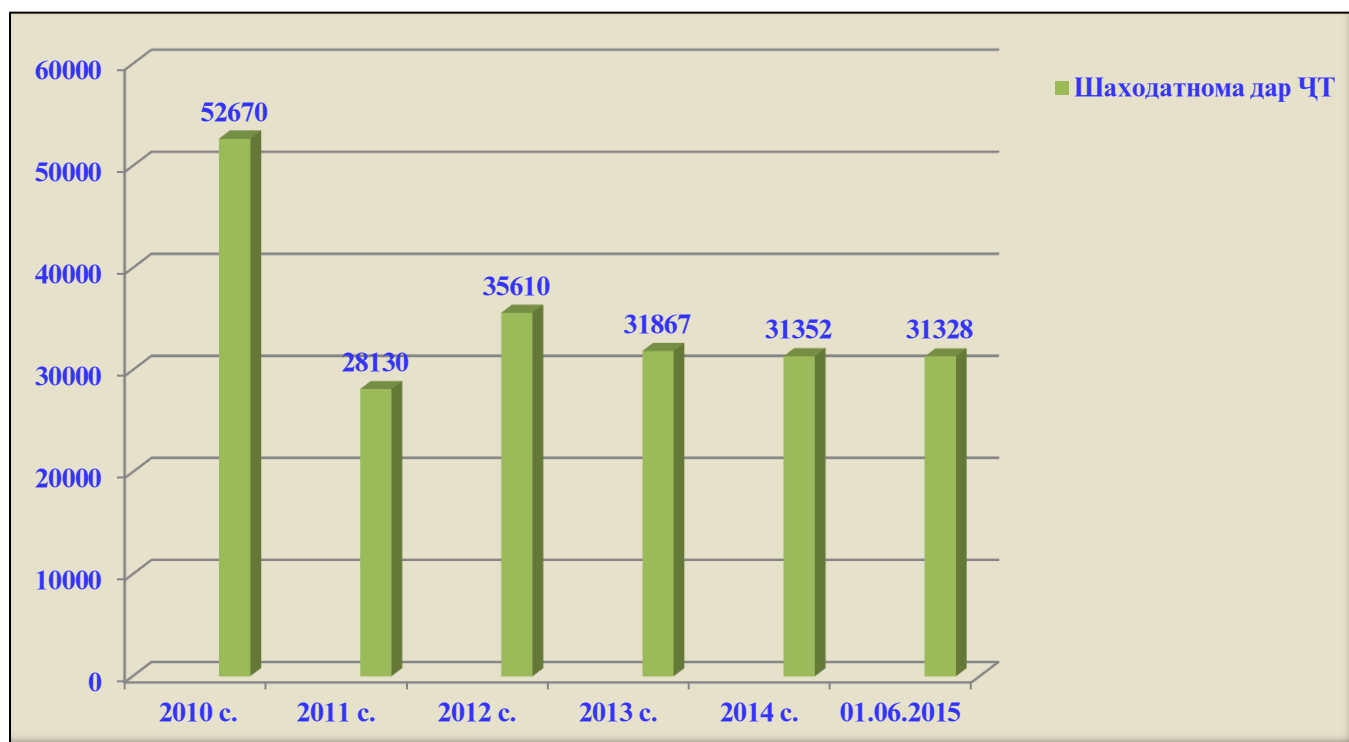

Шумораи шаҳодатнома
дар солҳои 2010-2014 ва ба ҳолати
1 юни соли 2015 дар миқёси ҷумҳурӣ
(тибқи маълумотҳои Қумитаи андозаи назди Ҳукумати Ҷумҳурии Тоҷикистон)

Номгӯи фаъолияти соҳибкорӣ	2010 с.	2011 с.	2012 с.	2013 с.	2014 с.	то 01.06.2015
Шаҳоданома	52670	28130	35610	31867	31352	31328

Шумораи патент
дар солҳои 2010-2014 ва ба ҳолати
1 юни соли 2015 дар миқдори ҷумҳурӣ
(тибқи маълумотҳои Кумитаи андозаи назди Ҳукумати Ҷумҳурии Тоҷикистон)

Номгӯи фаъолияти соҳибкори	2010 с.	2011 с.	2012 с.	2013 с.	2014 с.	то 01.06.2015
Патент	55913	75342	78339	73643	82874	87519

Шумораи шахсони ҳуқуқӣ
дар солҳои 2010-2014 ва ба ҳолати
1 июни соли 2015 дар миқёси ҷумҳурӣ
(табқи маълумотҳои Қумитаи андозаи назди Ҳукумати Ҷумҳурии Тоҷикистон)

Номгӯи фаъолияти соҳибкори	2010 с.	2011 с.	2012 с.	2013 с.	2014 с.	то 01.06.2015
Шахсони ҳуқуқӣ	12107	18617	25728	31263	31925	32201