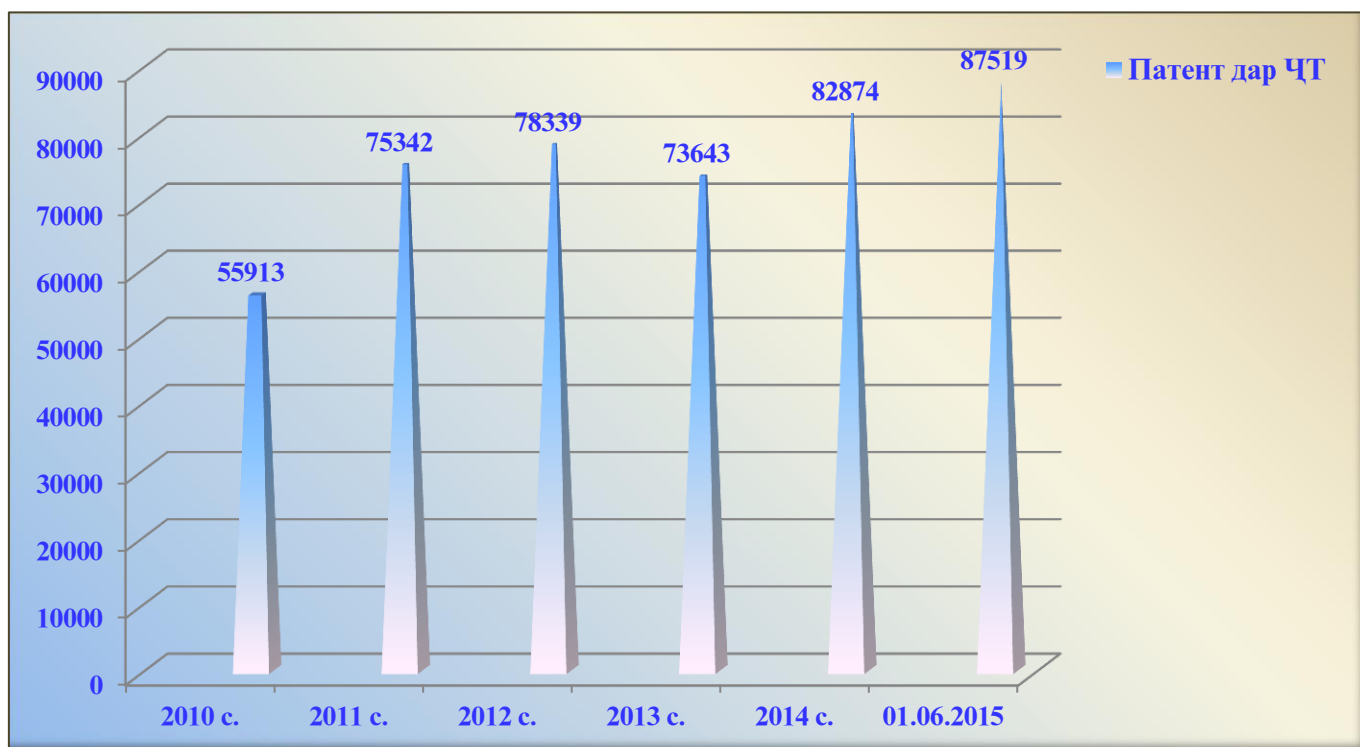

Шумораи шаҳодатнома
дар солҳои 2010-2014 ва ба ҳолати
1 юни соли 2015 дар миқёси ҷумҳурӣ
(тибқи маълумотҳои Қумитаи андозаи назди Ҳукумати Ҷумҳурии Тоҷикистон)

Номгӯи фаъолияти соҳибкорӣ	2010 с.	2011 с.	2012 с.	2013 с.	2014 с.	то 01.06.2015
Шаҳоданома	52670	28130	35610	31867	31352	31328

Шумораи патент
дар солҳои 2010-2014 ва ба ҳолати
1 юни соли 2015 дар миқдори ҷумҳурӣ
(тибқи маълумотҳои Кумитаи андозаи назди Ҳукумати Ҷумҳурии Тоҷикистон)

Номгӯи фаъолияти соҳибкори	2010 с.	2011 с.	2012 с.	2013 с.	2014 с.	то 01.06.2015
Патент	55913	75342	78339	73643	82874	87519

Шумораи шахсони ҳуқуқӣ
дар солҳои 2010-2014 ва ба ҳолати
1 июни соли 2015 дар миқёси ҷумҳурӣ
(табқи маълумотҳои Қумитаи андозаи назди Ҳукумати Ҷумҳурии Тоҷикистон)

Номгӯи фаъолияти соҳибкори	2010 с.	2011 с.	2012 с.	2013 с.	2014 с.	то 01.06.2015
Шахсони ҳуқуқӣ	12107	18617	25728	31263	31925	32201

Шумораи хоҷагиҳои деҳқонӣ
дар солҳои 2010-2014 ва ба ҳолати
1 июни соли 2015 дар миқёси ҷумҳурӣ
(табқи маълумотҳои Қўмитаи давлатии идораи замин
ва геодезии Ҷумҳурии Тоҷикистон)

Номгӯи фаъолияти соҳибкори	2010 с.	2011 с.	2012 с.	2013 с.	2014 с.	то 01.06.2015
Хоҷагиҳои деҳқонӣ	65844	92989	96764	126825	138378	153940