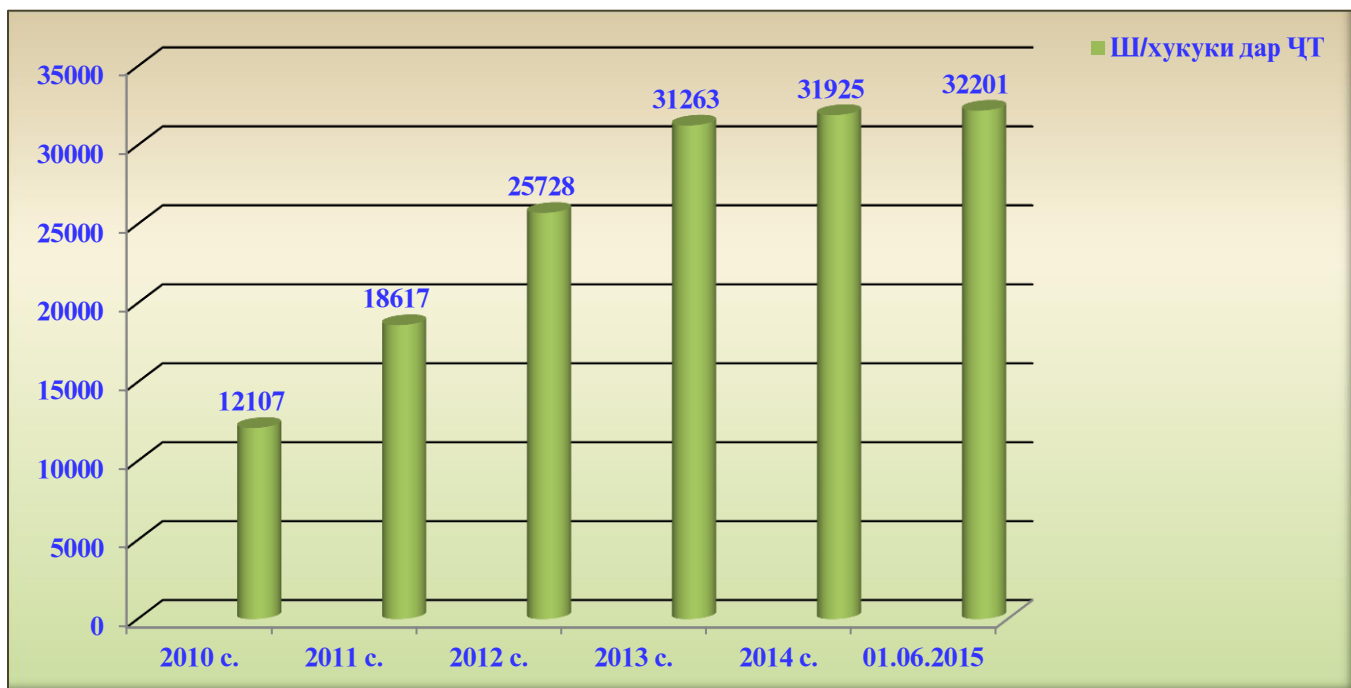

Шумораи шаҳодатнома
дар солҳои 2010-2014 ва ба ҳолати
1 юни соли 2015 дар миқёси ҷумҳурӣ
(тибқи маълумотҳои Қумитаи андозаи назди Ҳукумати Ҷумҳурии Тоҷикистон)

Номгӯи фаъолияти соҳибкорӣ	2010 с.	2011 с.	2012 с.	2013 с.	2014 с.	то 01.06.2015
Шаҳоданома	52670	28130	35610	31867	31352	31328

Шумораи патент
дар солҳои 2010-2014 ва ба ҳолати
1 юни соли 2015 дар миқдори ҷумҳурӣ
(тибқи маълумотҳои Кумитаи андозаи назди Ҳукумати Ҷумҳурии Тоҷикистон)

Номгӯи фаъолияти соҳибкори	2010 с.	2011 с.	2012 с.	2013 с.	2014 с.	то 01.06.2015
Патент	55913	75342	78339	73643	82874	87519

Шумораи шахсони ҳуқуқӣ
дар солҳои 2010-2014 ва ба ҳолати
1 июни соли 2015 дар миқёси ҷумҳурӣ
(табқи маълумотҳои Қумитаи андозаи назди Ҳукумати Ҷумҳурии Тоҷикистон)

Номгӯи фаъолияти соҳибкори	2010 с.	2011 с.	2012 с.	2013 с.	2014 с.	то 01.06.2015
Шахсони ҳуқуқӣ	12107	18617	25728	31263	31925	32201

Шумораи хоҷагиҳои деҳқонӣ
дар солҳои 2010-2014 ва ба ҳолати
1 июни соли 2015 дар миқёси ҷумҳурӣ
(табқи маълумотҳои Қўмитаи давлатии идораи замин
ва геодезии Ҷумҳурии Тоҷикистон)

Номгӯи фаъолияти соҳибкори	2010 с.	2011 с.	2012 с.	2013 с.	2014 с.	то 01.06.2015
Хоҷагиҳои деҳқонӣ	65844	92989	96764	126825	138378	153940