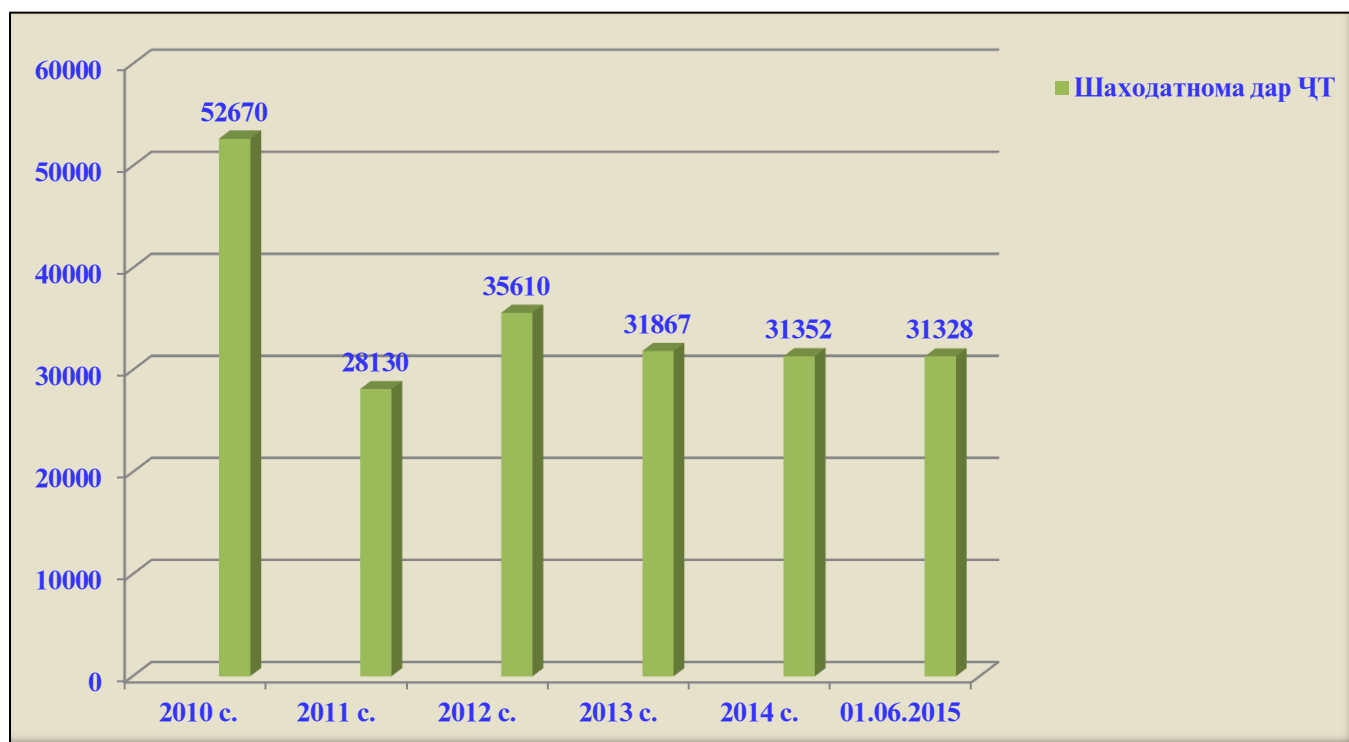

Шумораи шаҳодатнома
дар солҳои 2010-2014 ва ба ҳолати
1 юни соли 2015 дар миқёси ҷумҳурӣ
(тибқи маълумотҳои Қўмитаи андозаи назди Ҳукумати Ҷумҳурии Тоҷикистон)

Номгӯи фаъолияти соҳибкорӣ	2010 с.	2011 с.	2012 с.	2013 с.	2014 с.	то 01.06.2015
Шаҳоданома	52670	28130	35610	31867	31352	31328

Шумораи патент
дар солҳои 2010-2014 ва ба ҳолати
1 юни соли 2015 дар миқдори ҷумҳурӣ
(тибқи маълумотҳои Кумитаи андозаи назди Ҳукумати Ҷумҳурии Тоҷикистон)

Номгӯи фаъолияти соҳибкори	2010 с.	2011 с.	2012 с.	2013 с.	2014 с.	то 01.06.2015
Патент	55913	75342	78339	73643	82874	87519

Шумораи шахсони ҳуқуқӣ
дар солҳои 2010-2014 ва ба ҳолати
1 июни соли 2015 дар миқёси ҷумҳурӣ
(табқи маълумотҳои Қумитаи андозаи назди Ҳукумати Ҷумҳурии Тоҷикистон)

Номгӯи фаъолияти соҳибкори	2010 с.	2011 с.	2012 с.	2013 с.	2014 с.	то 01.06.2015
Шахсони ҳуқуқӣ	12107	18617	25728	31263	31925	32201