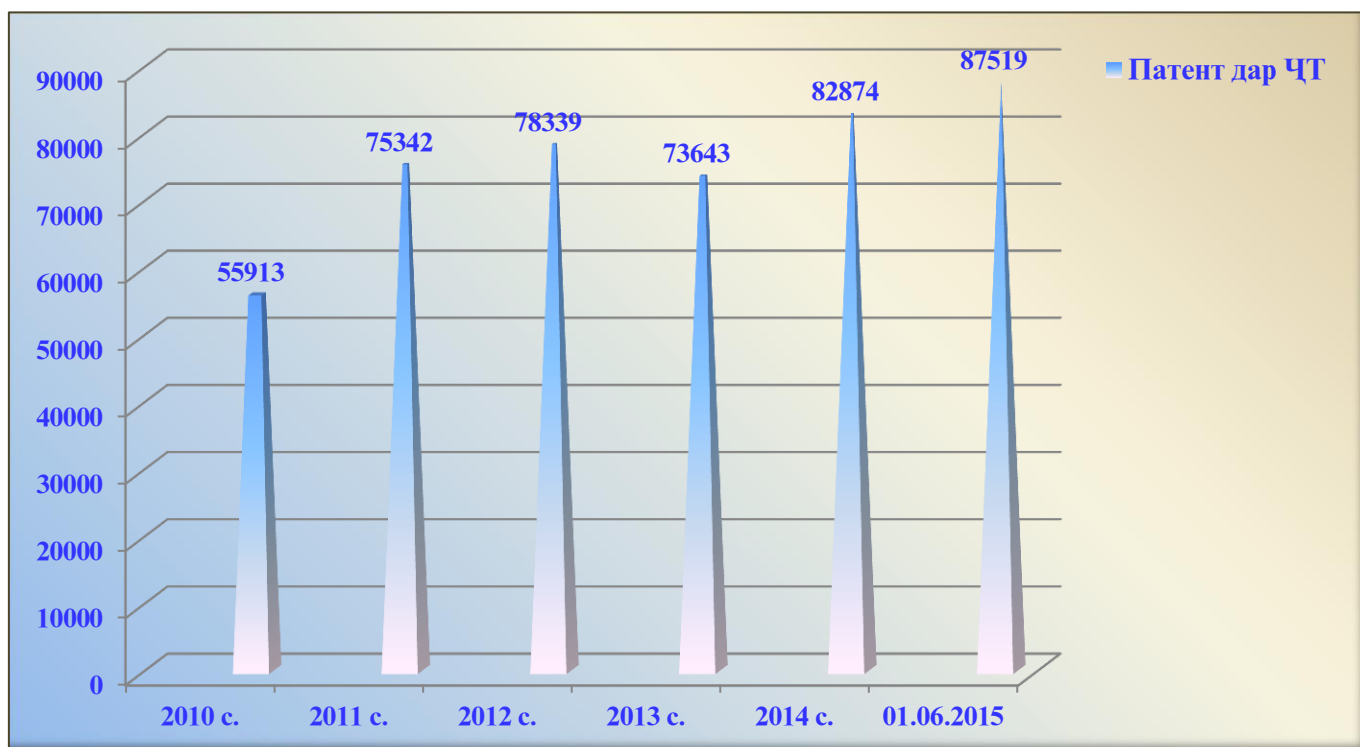

Шумораи шаҳодатнома
дар солҳои 2010-2014 ва ба ҳолати
1 юни соли 2015 дар миқёси ҷумҳурӣ
(тибқи маълумотҳои Қўмитаи андозаи назди Ҳукумати Ҷумҳурии Тоҷикистон)

Номгӯи фаъолияти соҳибкорӣ	2010 с.	2011 с.	2012 с.	2013 с.	2014 с.	то 01.06.2015
Шаҳоданома	52670	28130	35610	31867	31352	31328

Шумораи патент
дар солҳои 2010-2014 ва ба ҳолати
1 юни соли 2015 дар миқдори ҷумҳурӣ
(тибқи маълумотҳои Кумитаи андозаи назди Ҳукумати Ҷумҳурии Тоҷикистон)

Номгӯи фаъолияти соҳибкори	2010 с.	2011 с.	2012 с.	2013 с.	2014 с.	то 01.06.2015
Патент	55913	75342	78339	73643	82874	87519

Шумораи шахсони ҳуқуқӣ
дар солҳои 2010-2014 ва ба ҳолати
1 июни соли 2015 дар миқёси ҷумҳурӣ
(табқи маълумотҳои Қумитаи андозаи назди Ҳукумати Ҷумҳурии Тоҷикистон)

Номгӯи фаъолияти соҳибкори	2010 с.	2011 с.	2012 с.	2013 с.	2014 с.	то 01.06.2015
Шахсони ҳуқуқӣ	12107	18617	25728	31263	31925	32201

Шумораи хоҷагиҳои деҳқонӣ
дар солҳои 2010-2014 ва ба ҳолати
1 июни соли 2015 дар миқёси ҷумҳурӣ
(табқи маълумотҳои Қўмитаи давлатии идораи замин
ва геодезии Ҷумҳурии Тоҷикистон)

Номгӯи фаъолияти соҳибкори	2010 с.	2011 с.	2012 с.	2013 с.	2014 с.	то 01.06.2015
Хоҷагиҳои деҳқонӣ	65844	92989	96764	126825	138378	153940