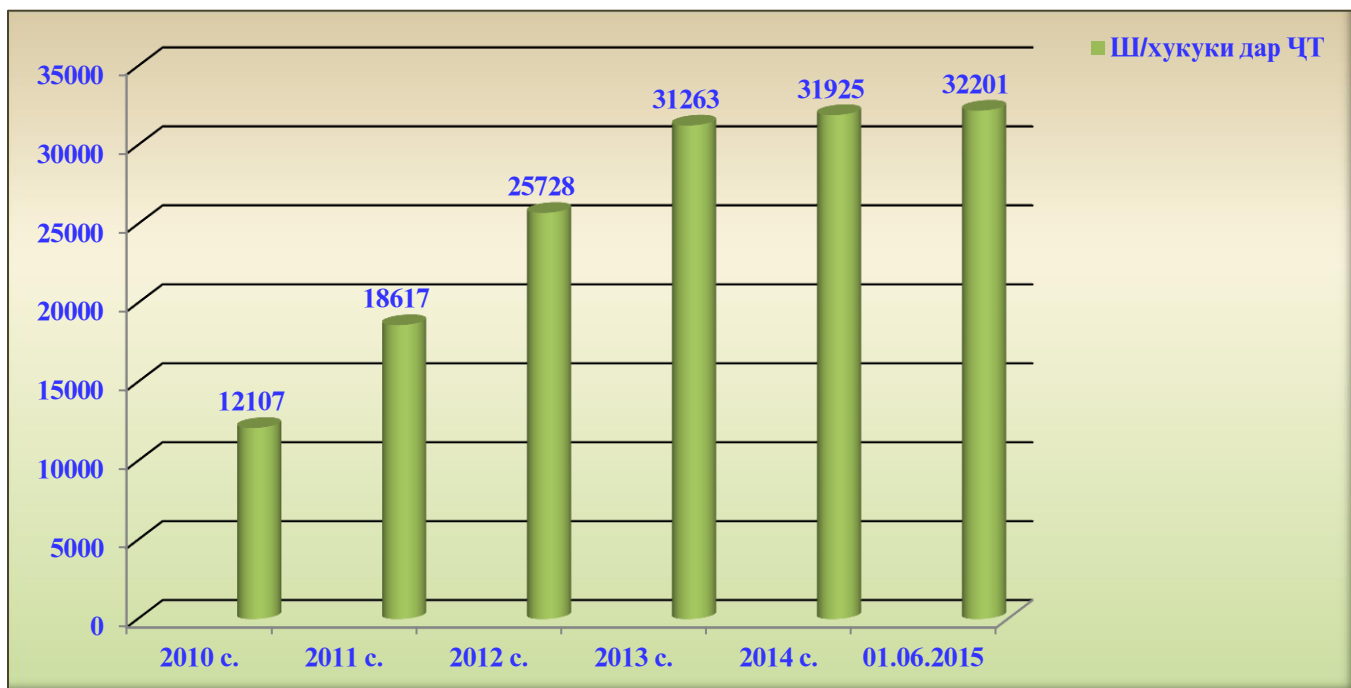

Шумораи шаҳодатнома
дар солҳои 2010-2014 ва ба ҳолати
1 юни соли 2015 дар миқёси ҷумҳурӣ
(тибқи маълумотҳои Қўмитаи андозаи назди Ҳукумати Ҷумҳурии Тоҷикистон)

Номгӯи фаъолияти соҳибкорӣ	2010 с.	2011 с.	2012 с.	2013 с.	2014 с.	то 01.06.2015
Шаҳоданома	52670	28130	35610	31867	31352	31328

Шумораи патент
дар солҳои 2010-2014 ва ба ҳолати
1 юни соли 2015 дар миқдори ҷумҳурӣ
(тибқи маълумотҳои Кумитаи андозаи назди Ҳукумати Ҷумҳурии Тоҷикистон)

Номгӯи фаъолияти соҳибкори	2010 с.	2011 с.	2012 с.	2013 с.	2014 с.	то 01.06.2015
Патент	55913	75342	78339	73643	82874	87519

Шумораи шахсони ҳуқуқӣ
дар солҳои 2010-2014 ва ба ҳолати
1 июни соли 2015 дар миқёси ҷумҳурӣ
(табқи маълумотҳои Қумитаи андозаи назди Ҳукумати Ҷумҳурии Тоҷикистон)

Номгӯи фаъолияти соҳибкори	2010 с.	2011 с.	2012 с.	2013 с.	2014 с.	то 01.06.2015
Шахсони ҳуқуқӣ	12107	18617	25728	31263	31925	32201

Шумораи хоҷагиҳои деҳқонӣ
дар солҳои 2010-2014 ва ба ҳолати
1 июни соли 2015 дар миқёси ҷумҳурӣ
(табқи маълумотҳои Қўмитаи давлатии идораи замин
ва геодезии Ҷумҳурии Тоҷикистон)

Номгӯи фаъолияти соҳибкори	2010 с.	2011 с.	2012 с.	2013 с.	2014 с.	то 01.06.2015
Хоҷагиҳои деҳқонӣ	65844	92989	96764	126825	138378	153940